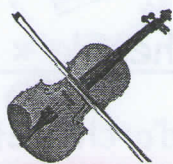

SOL RE LA MI

la	mi	si	fa#
			sol
si	fa#	do#	
	sol	ré	la
do#			
ré	la	mi	si

Tonalité / Morceau

Swallowtail jig CD page 03

RE LA MI

mi	si	fa#
fa#	do#	
sol	ré	

Une mélodie en mode de MI mineur
(voir page 13) :

Techniques et variations

Deux accords en doubles cordes :

mesure 3 : et mesure 17 :

(L'accord à la fin sera joué si il n'y a pas d'autre morceau joué à la suite)

Remarque : cet accord peut être joué sur Em (mi mineur) ou E (mi majeur)